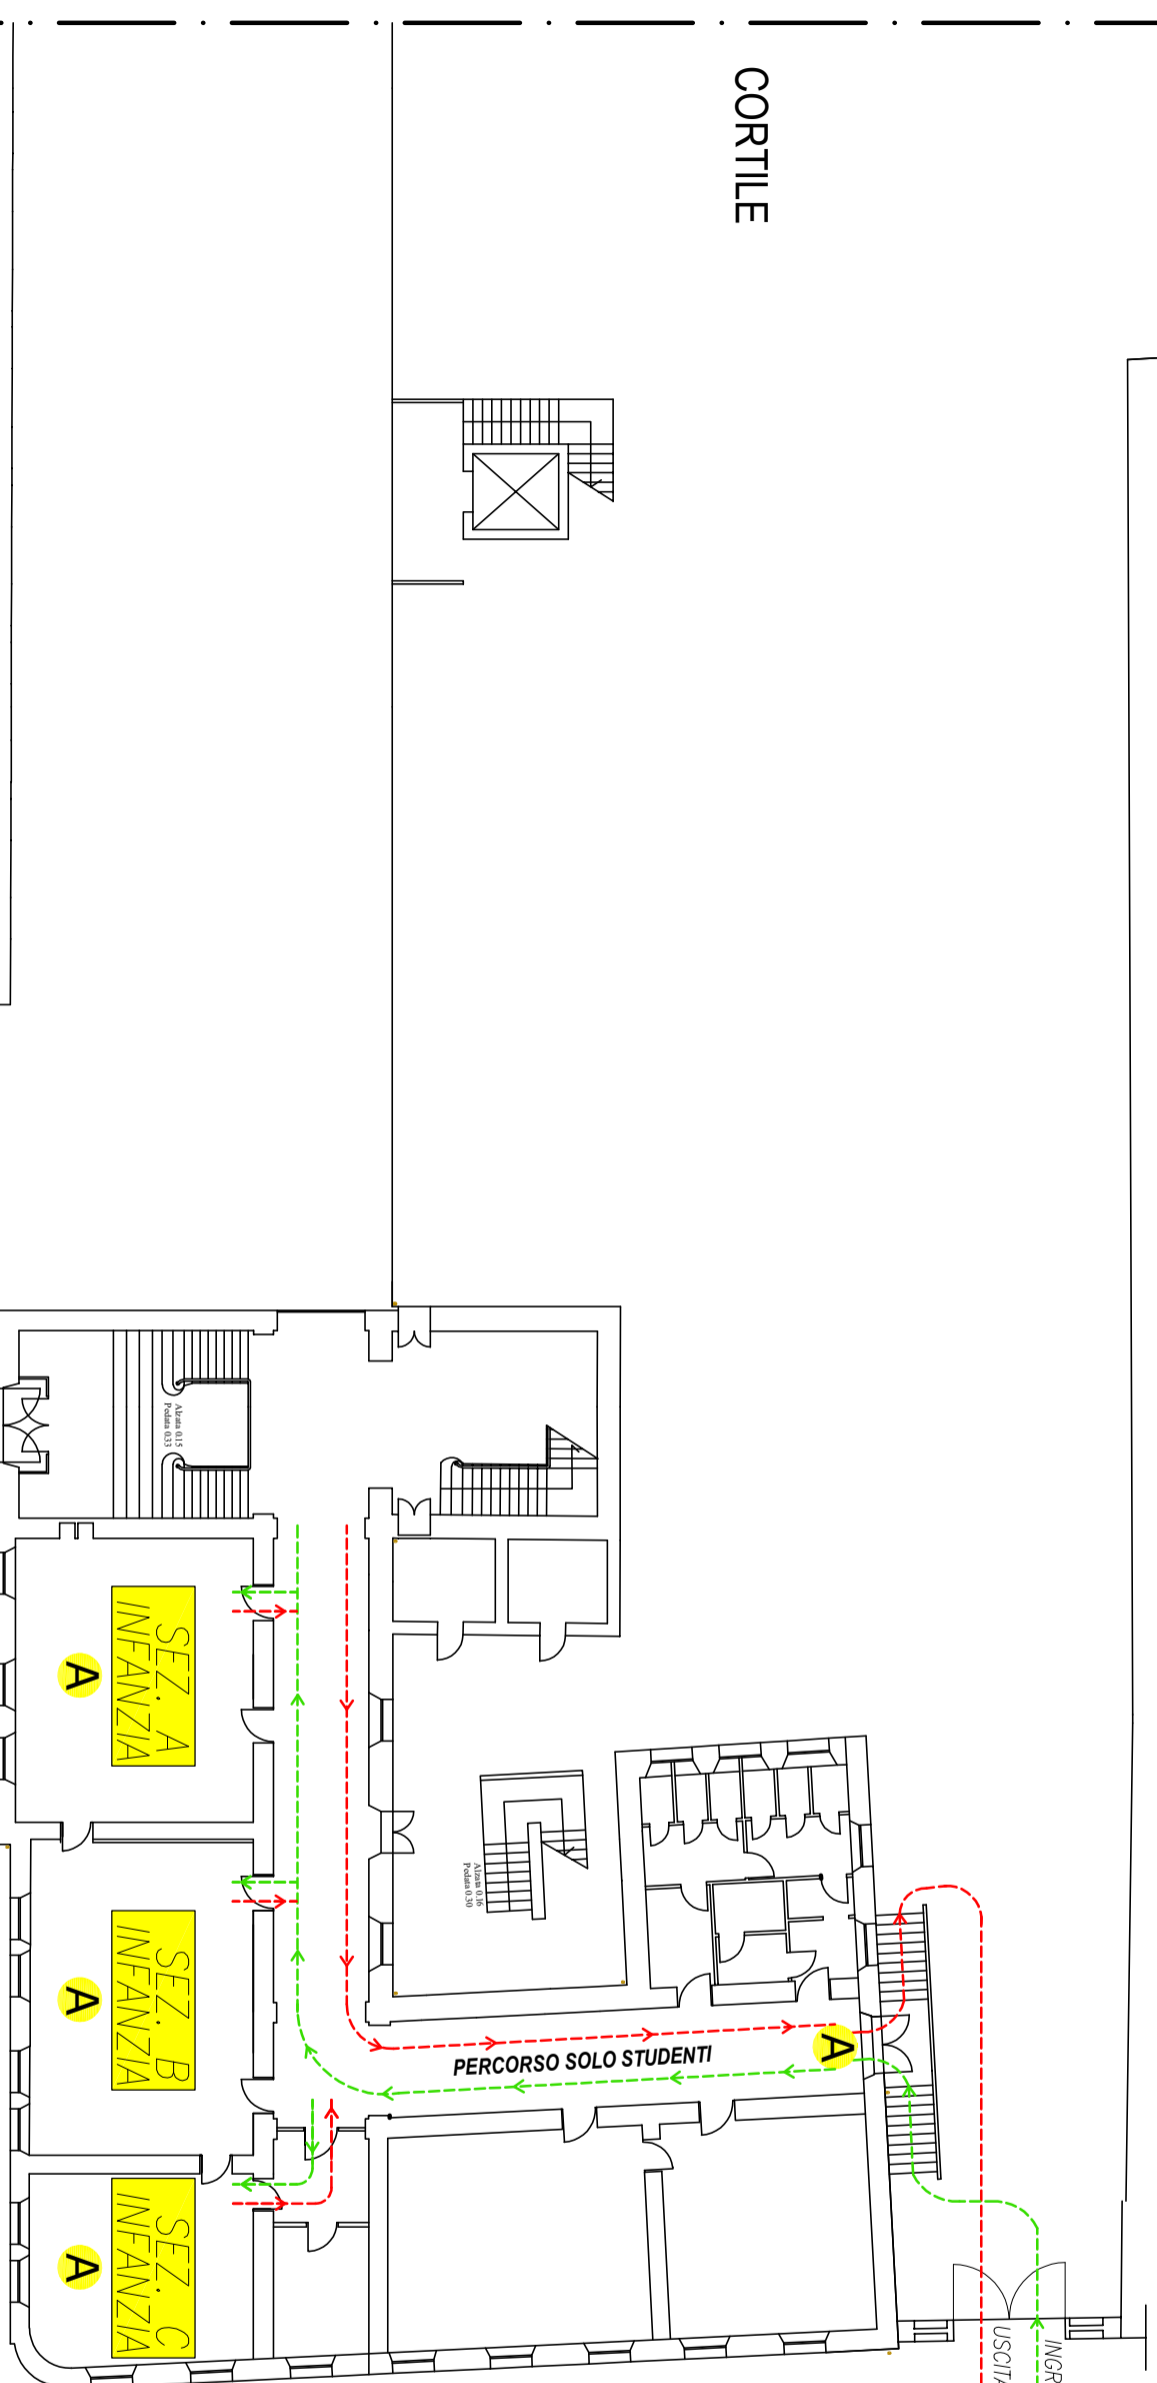

Plesso A. Riva

Istituto Comprensivo Santa Caterina

Piano Terra

SCUOLA DELL'INFANZIA A. RIVA

CORTILE

SEZ. A INFANZIA
INGRESSO/USCITA: A
h. 8.00-9.00 / h. 15.50-16.00

SEZ. B INFANZIA
INGRESSO/USCITA: A
h. 8.00-9.00 / h. 15.40-15.50

SEZIONI INFANZIA
INGRESSO/USCITA: A
h. 8.00-9.00 / h. 15.30-15.40